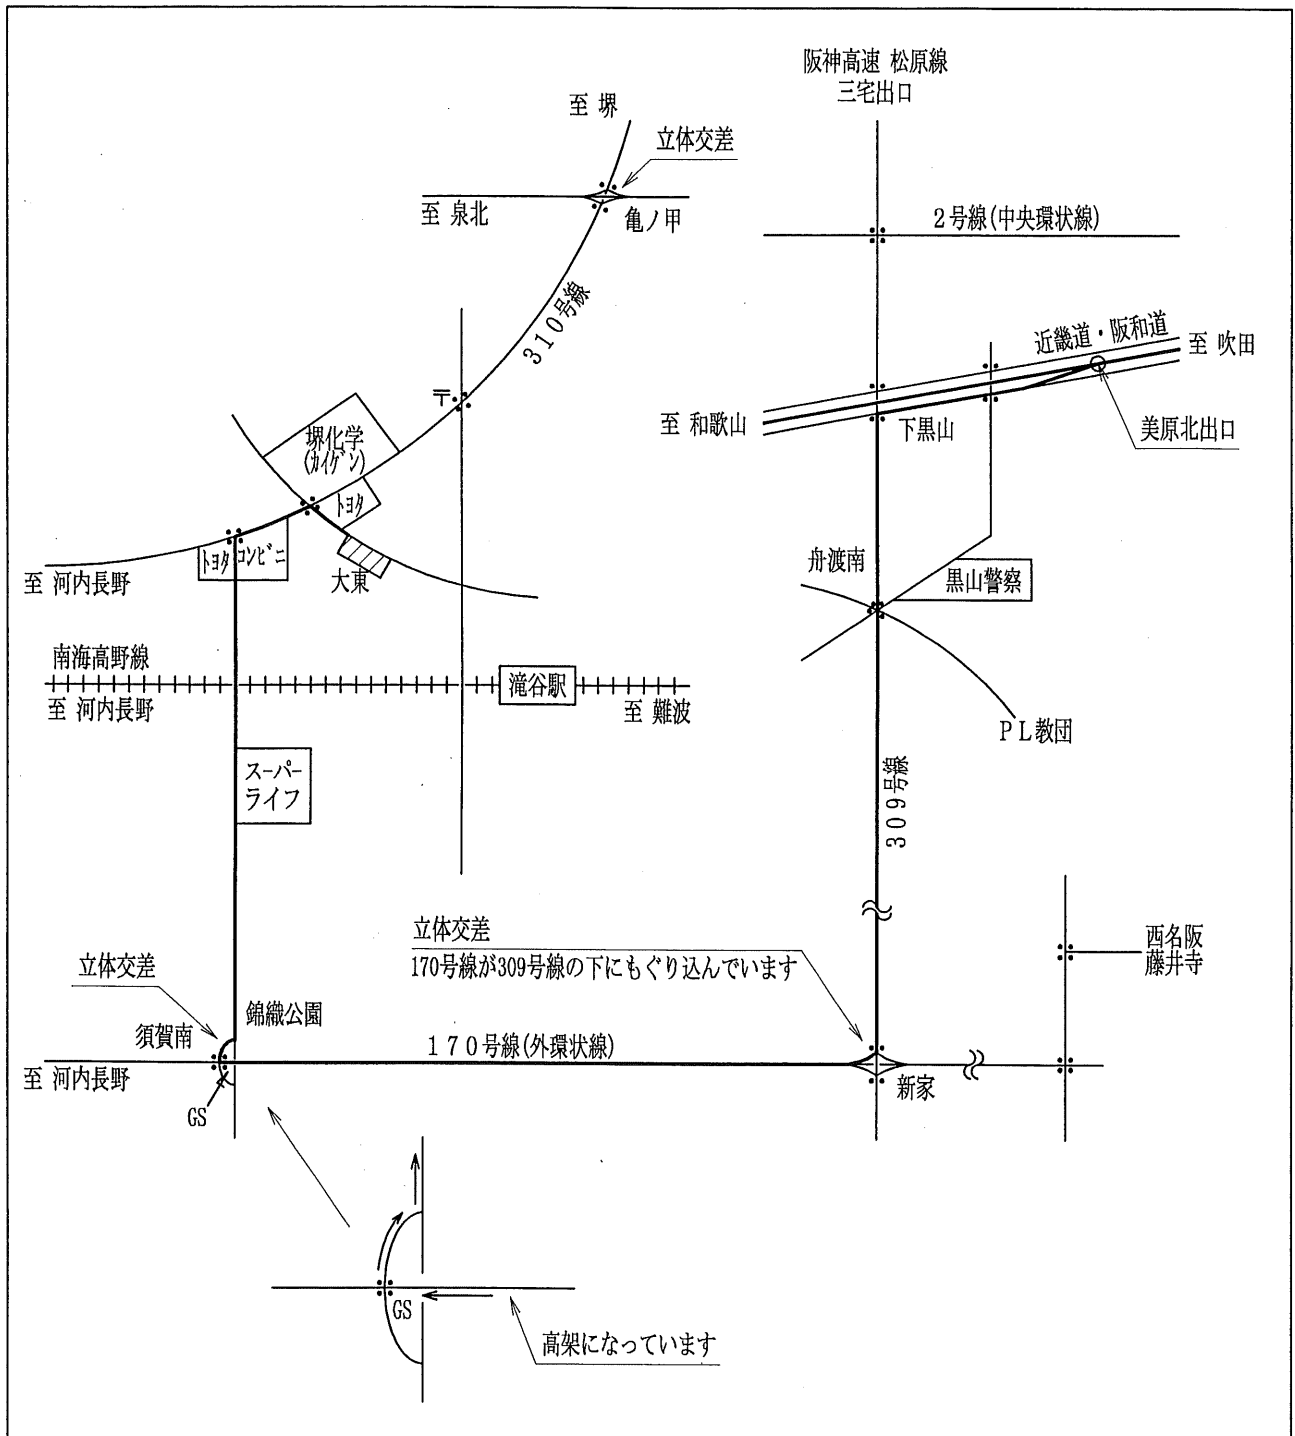

## ☆近畿道・阪和道からお越しの場合

- ① 阪和道・美原北出口を下車、側道を直進。
- ② 309号線「下黒山」交差点を左折。
- ③ 170号線(外環状線)「新家」交差点を右折。
- ④ 「須賀南」交差点を右折。
- ⑤ 310号線との交差点(T字)を右折。
- ⑥ 歩道橋(松ヶ丘歩道橋)のある交差点を右折。
- ⑦ 直進100m程の右側(レンガ色の建物)。

大東食品機械株式会社  
 586-0007  
 大阪府河内長野市松ヶ丘東町1348の6  
 TEL 0721-53-5768AX 0721-53-5713